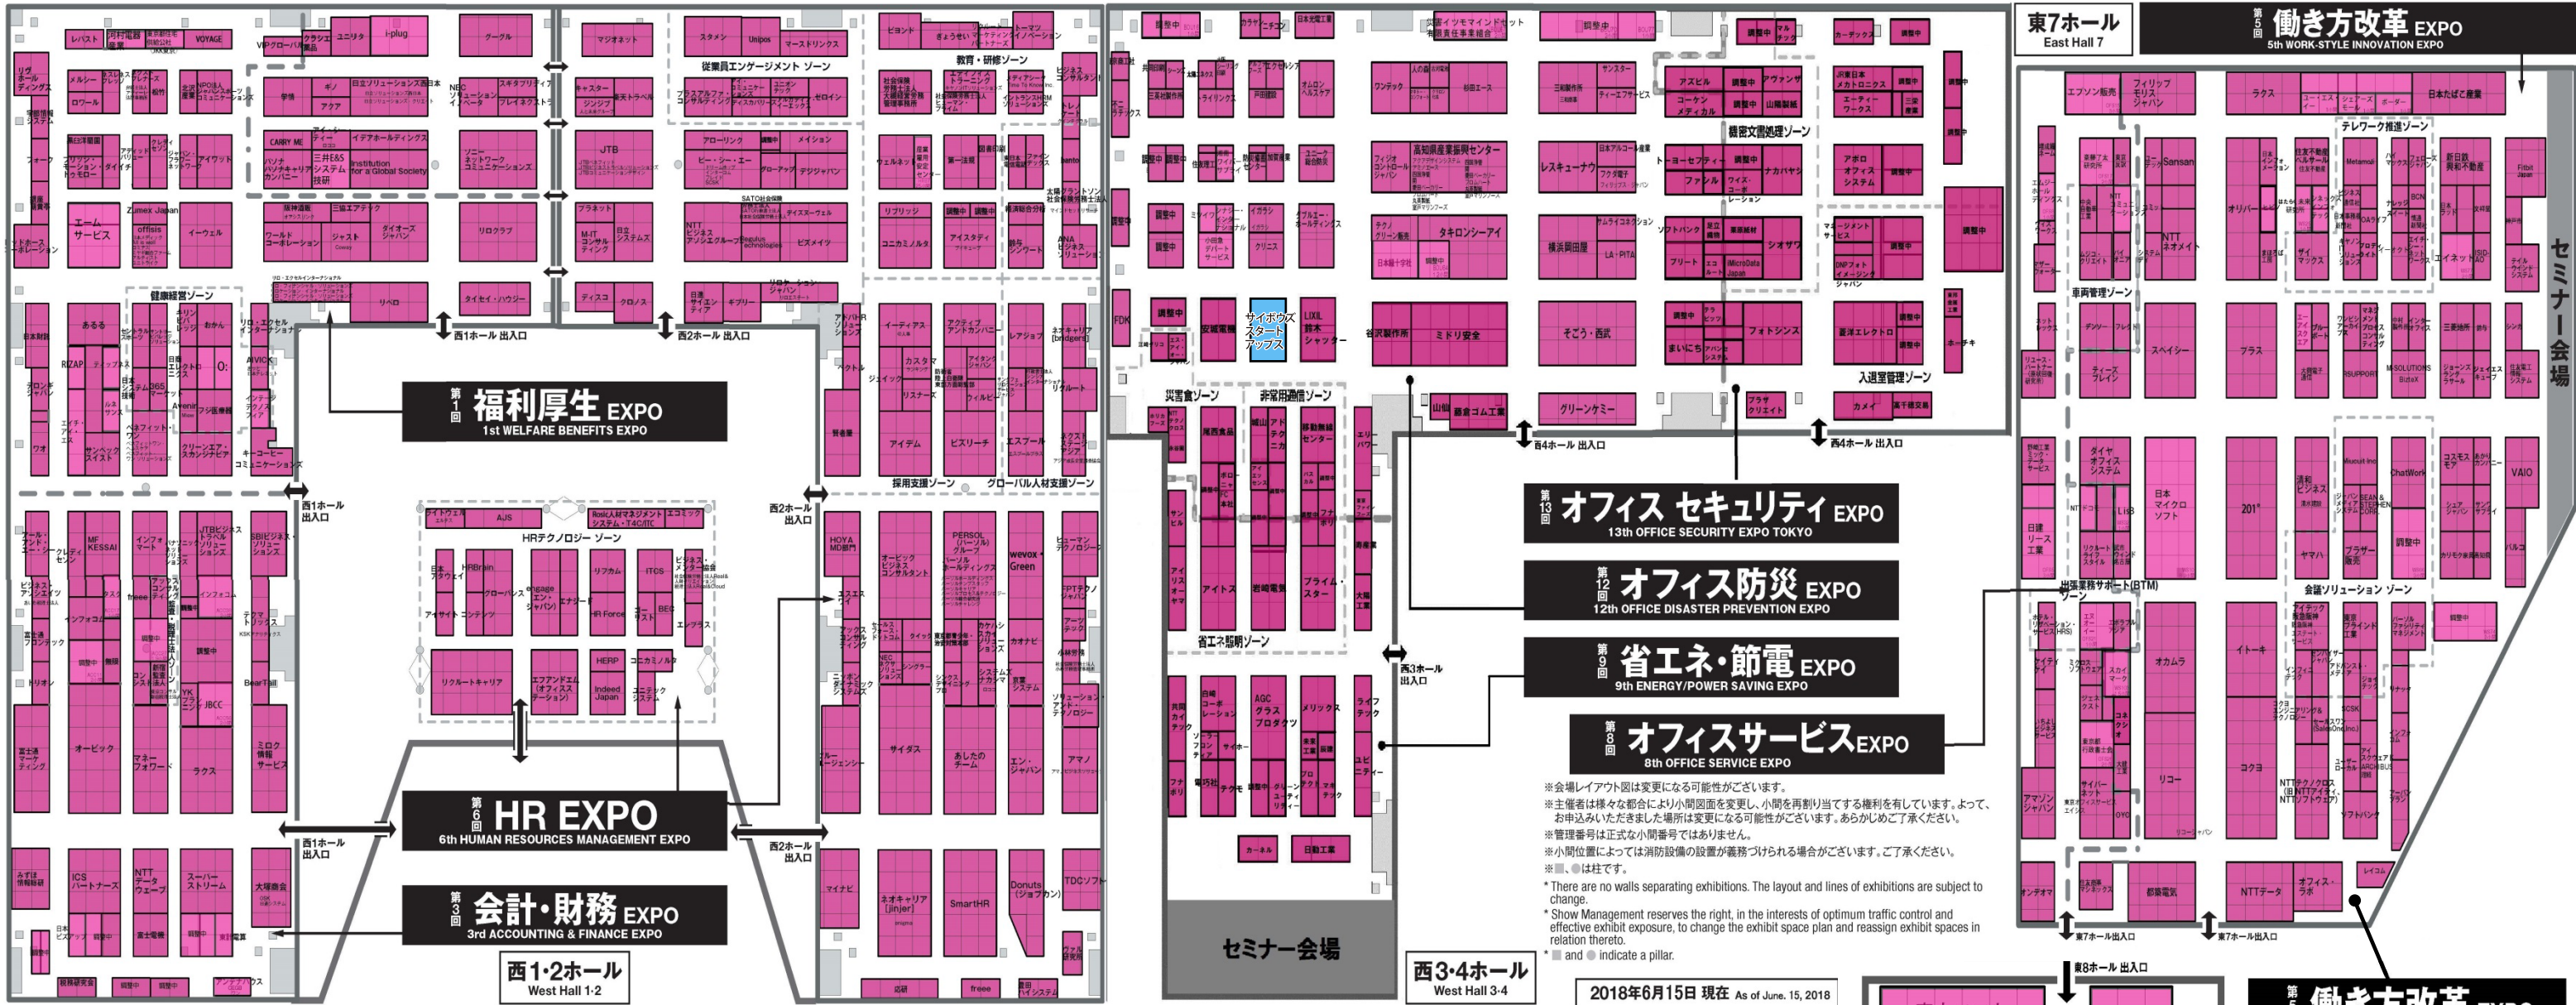

総務・人事・経理 ワールド 2018 会場レイアウト図

会 期: 2018年7月11日[水]~13日[金] 会 場: 東京ビッグサイト 主 催: リード エグジビション ジャパン株式会社
 Dates: July 11 [Wed] - 13 [Fri], 2018 Venue: Tokyo Big Sight Organised by: Reed Exhibitions Japan Ltd.

総務・人事・経理 ワールド 2018 は下記の8展で構成

- 第13回 オフィスセキュリティ EXPO
- 第12回 オフィス防災 EXPO
- 第9回 省エネ・節電 EXPO
- 第3回 会計・財務 EXPO
- 第8回 オフィスサービス EXPO
- 第6回 HR EXPO
- 第5回 働き方改革 EXPO
- 第1回 福利厚生 EXPO

●● 弊社ブース位置

2018年6月15日 現在 As of June 15, 2018

※会場レイアウト図は変更になる可能性があります。
 ※主催者は様々な都合により小間図面を変更し、小間を再割り当てする権利を有しています。よって、お申込みいただきました場所は変更になる可能性があります。あらかじめご了承ください。
 ※管理番号は正式な小間番号ではありません。
 ※小間位置によっては消防設備の設置が義務づけられる場合がございます。ご了承ください。
 * There are no walls separating exhibitions. The layout and lines of exhibitions are subject to change.
 * Show Management reserves the right, in the interests of optimum traffic control and effective exhibit exposure, to change the exhibit space plan and reassign exhibit spaces in relation thereto.
 * ■ and ● indicate a pillar.