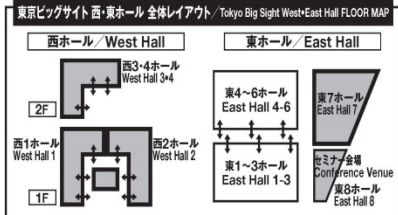

総務・人事・経理 ワールド 2018 会場レイアウト図

会 期: 2018年7月11日[水]~13日[金] 会 場: 東京ビッグサイト 主 催: リード エグジビション ジャパン株式会社
 Dates: July 11 [Wed] - 13 [Fri], 2018 Venue: Tokyo Big Sight Organised by: Reed Exhibitions Japan Ltd.

総務・人事・経理 ワールド 2018 は下記の8展で構成

- 第13回 オフィスセキュリティ EXPO
- 第12回 オフィス防災 EXPO
- 第9回 省エネ・節電 EXPO
- 第3回 会計・財務 EXPO
- 第8回 オフィスサービス EXPO
- 第6回 HR EXPO
- 第5回 働き方改革 EXPO
- 第1回 福利厚生 EXPO

●● 弊社ブース位置

2018年6月15日 現在 As of June 15, 2018

※会場レイアウト図は変更になる可能性があります。
 ※主催者は様々な都合により小間図面を変更し、小間を再割り当てする権利を有しています。よって、お申込みいただきました場所は変更になる可能性があります。あらかじめご了承ください。
 ※管理番号は正式な小間番号ではありません。
 ※小間位置によっては消防設備の設置が義務づけられる場合がございます。ご了承ください。
 * There are no walls separating exhibitions. The layout and lines of exhibitions are subject to change.
 * Show Management reserves the right, in the interests of optimum traffic control and effective exhibit exposure, to change the exhibit space plan and reassign exhibit spaces in relation thereto.
 * ■ and ● indicate a pillar.