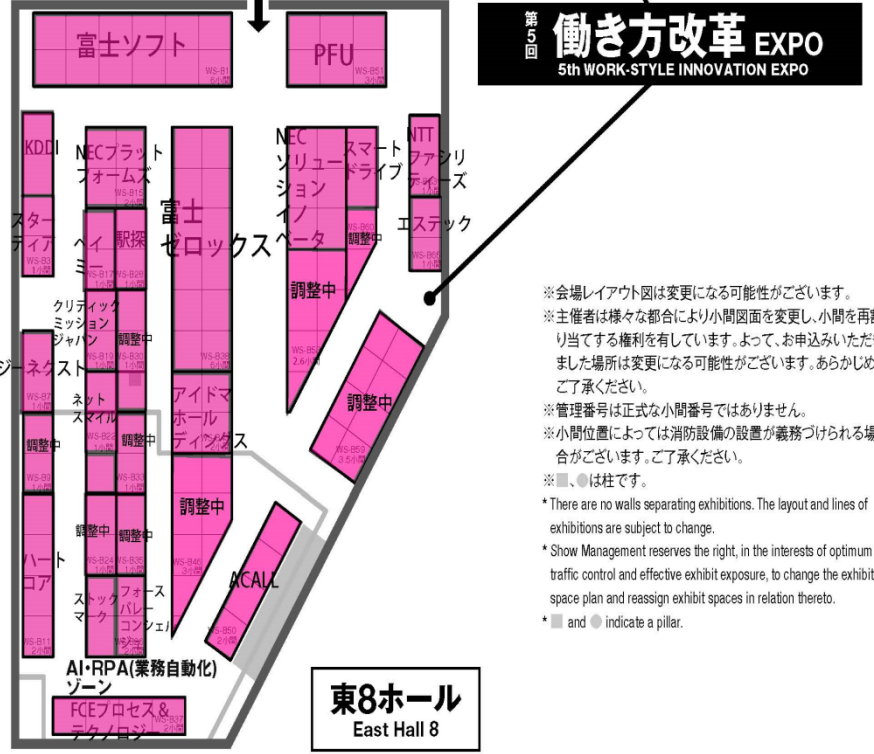

総務・人事・経理 ワールド 2018 会場レイアウト図

会 期: 2018年7月11日[水]~13日[金] 会 場: 東京ビッグサイト 主 催: リード エグジビション ジャパン株式会社
 Dates: July 11 [Wed] - 13 [Fri], 2018 Venue: Tokyo Big Sight Organised by: Reed Exhibitions Japan Ltd.

総務・人事・経理 ワールド 2018 は下記の8展で構成

- 第13回 オフィスセキュリティ EXPO
- 第12回 オフィス防災 EXPO
- 第9回 省エネ・節電 EXPO
- 第3回 会計・財務 EXPO
- 第8回 オフィスサービス EXPO
- 第6回 HR EXPO
- 第5回 働き方改革 EXPO
- 第1回 福利厚生 EXPO

●● 弊社ブース位置

2018年6月15日 現在 As of June 15, 2018

※会場レイアウト図は変更になる可能性があります。
 ※主催者は様々な都合により小間図面を変更し、小間を再割り当てする権利を有しています。よって、お申込みいただきました場所は変更になる可能性があります。あらかじめご了承ください。
 ※管理番号は正式な小間番号ではありません。
 ※小間位置によっては消防設備の設置が義務づけられる場合がございます。ご了承ください。
 * There are no walls separating exhibitions. The layout and lines of exhibitions are subject to change.
 * Show Management reserves the right, in the interests of optimum traffic control and effective exhibit exposure, to change the exhibit space plan and reassign exhibit spaces in relation thereto.
 * ■ and ● indicate a pillar.